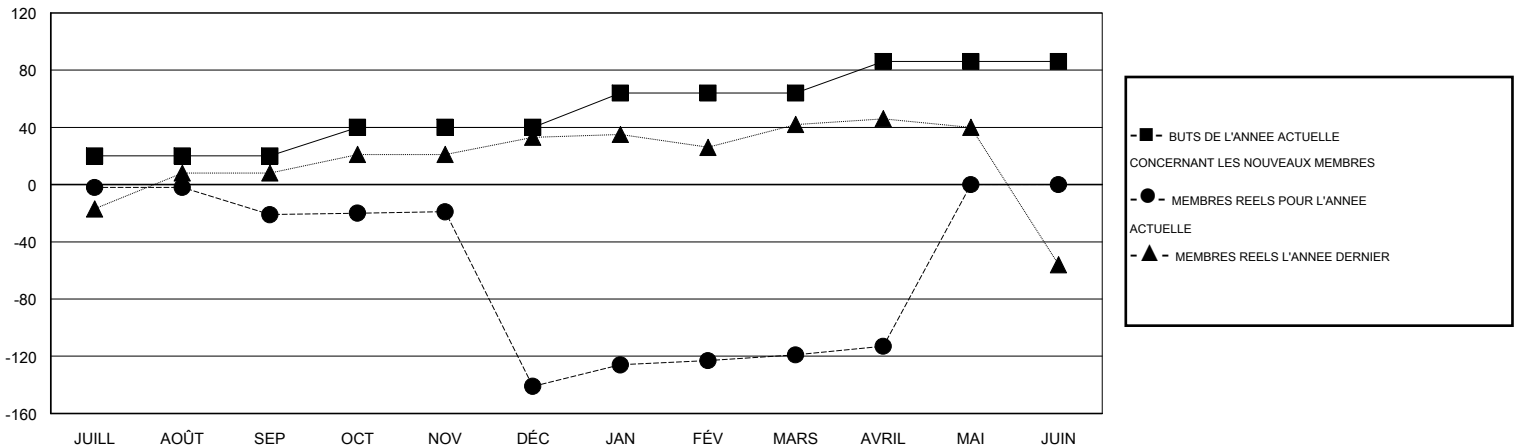

BUTS ET MEMBRES REELS - CUMULATIF

CLUBS RADIÉS: 8	16 CLUBS OF 44 ONT AJOUTE 1 OU PLUSIEURS NOUVEAUX MEMBRES	<u>DISTRIBUTION PAR SEXE</u>
<u>MEMBRES RADIÉS</u>		HOMME 312 (43.64%)
DECEDE 3		FEMME 403 (56.36%)
CLUB ANNULE 134	CLIQUER ICI POUR AVOIR LES DONNEES DE L'EVALUATION DE SANTE	MEMBRES D'UNITE FAMILIALE 38
AUTRE 43		CHEF DE FAMILLE 16
TOTAL 180		N'EST PAS CHEF DE FAMILLE 22