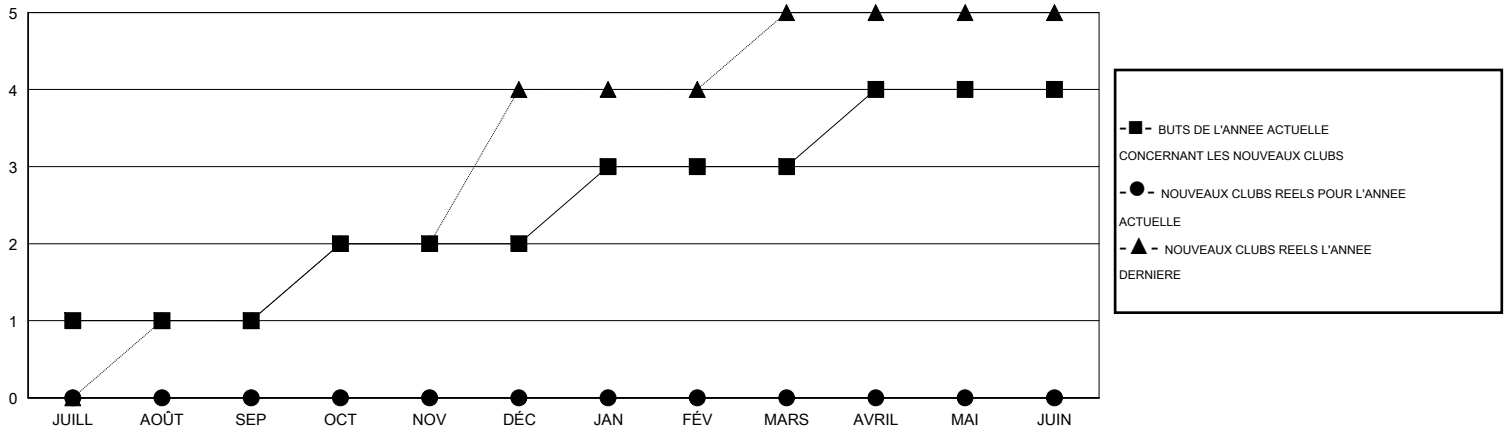

# MONTHLY MEMBERSHIP PROGRESS REPORT

District 416

Results as of: 4/30/2016

GMT: Ahmed Mostafa

LIEU MOROCCO

RC EME 6-Af

Clubs					Membres				
RESULTATS POUR 2015-2016					RESULTATS POUR 2015-2016				
TRIMESTRE	BUT CONCERNANT LES NOUVEAUX CLUBS	NOUVEAUX CLUBS	CLUBS ANNULÉS	GAIN NET/PERTE NETTE	TRIMESTRE	BUT CONCERNANT LES NOUVEAUX MEMBRES	MEMBRES FONDATEURS ET NOUVEAUX AJOUTÉS	MEMBRES RADIÉS	GAIN NET/PERTE NETTE
JUILL/AOÛT/SEP	1	0	1	-1	JUILL/AOÛT/SEP	20	5	26	-21
OCT/NOV/DÉC	1	0	7	-7	OCT/NOV/DÉC	20	13	133	-120
JAN/FÉV/MARS	1	0	0	0	JAN/FÉV/MARS	24	29	7	22
AVRIL/MAI/JUIN	1	0	0	0	AVRIL/MAI/JUIN	22	20	14	6

BUTS ET NOUVEAUX CLUBS REELS - CUMULATIF

BUTS ET MEMBRES REELS - CUMULATIF

CLUBS RADIÉS: 8	16 CLUBS OF 44 ONT AJOUTE 1 OU PLUSIEURS NOUVEAUX MEMBRES	<u>DISTRIBUTION PAR SEXE</u>
<u>MEMBRES RADIÉS</u>		HOMME 312 (43.64%)
DECEDE 3		FEMME 403 (56.36%)
CLUB ANNULE 134	<a href="#">CLIQUER ICI POUR AVOIR LES DONNEES DE L'EVALUATION DE SANTE</a>	MEMBRES D'UNITE FAMILIALE 38
AUTRE 43		CHEF DE FAMILLE 16
TOTAL 180		N'EST PAS CHEF DE FAMILLE 22